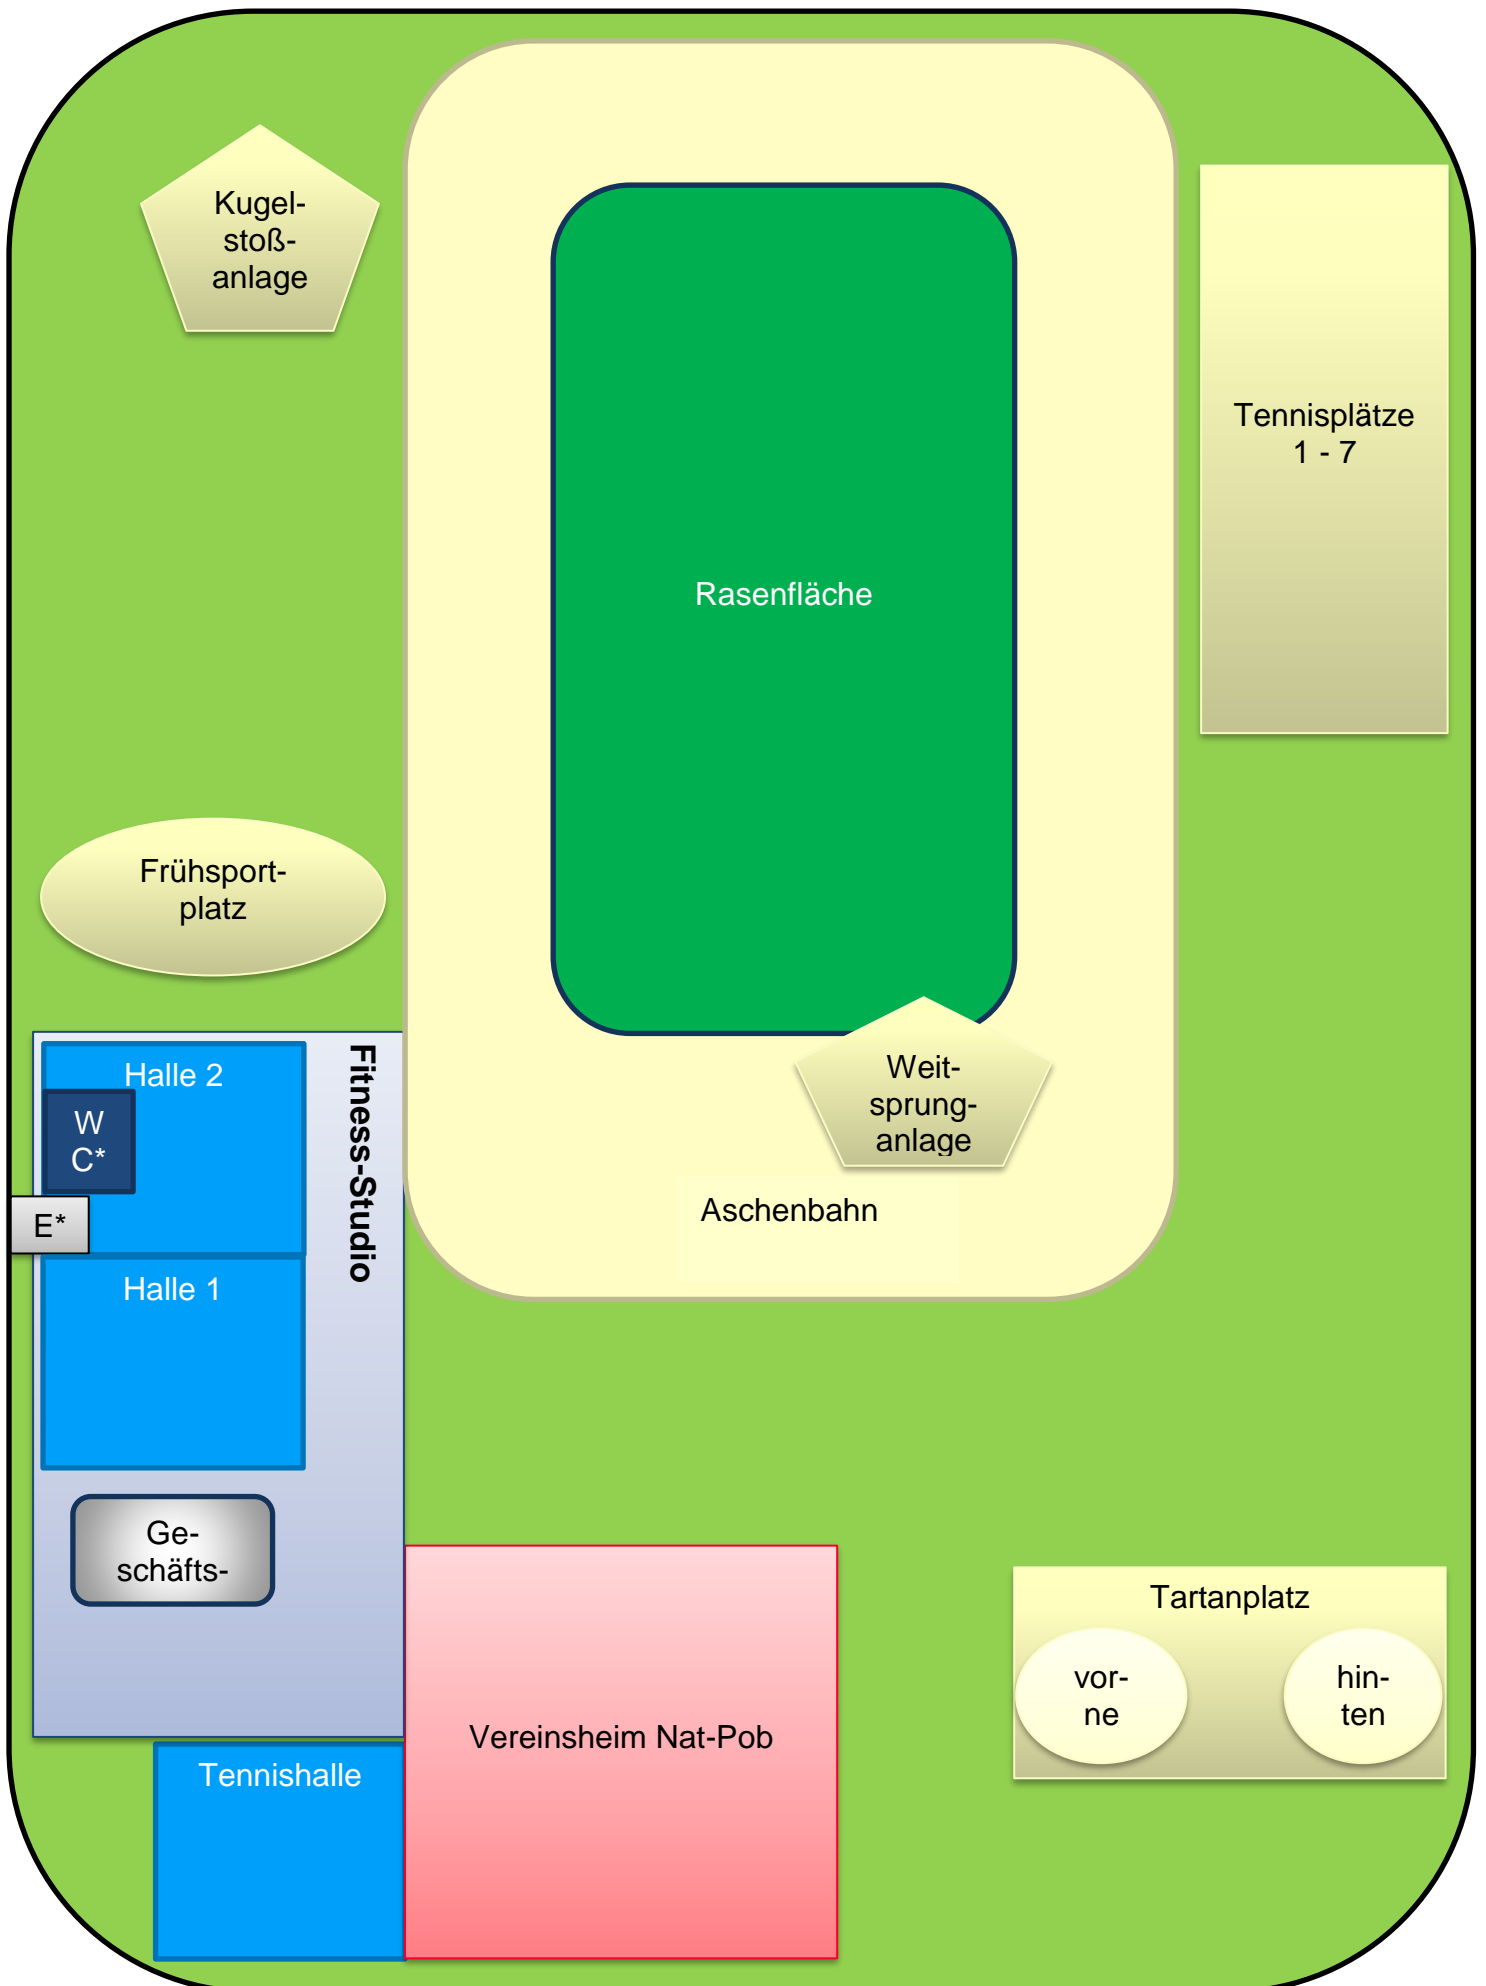

Lageplan

*WC = WC mit Waschgelegenheit und Desinfektionsmittel

*E = Eingang